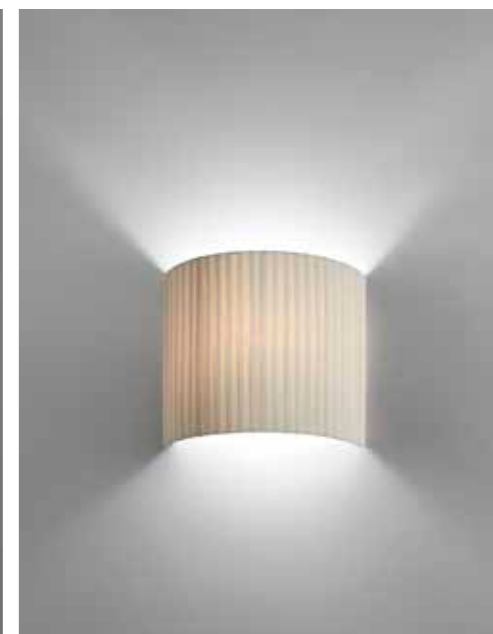

Base superior:
14 x 7 cm (Salida)

**REF. 2331
aplique 1 luz**

H: 30 cm.
1 x E14 60W máx.

REF. 2380_aplique

Ancho: 25 cm.
H: 45 cm.
Salida: 16 cm.
2 x E27 60W máx.

REF. 2379_aplique

Ancho: 25 cm.
H: 30 cm.
Salida: 16 cm.
1 x E27 60W máx.