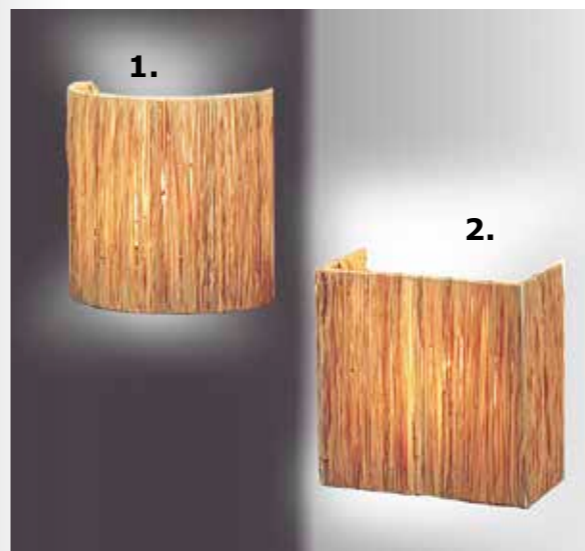

**1.
REF. 2399
rafia natural**

Pantalla:
20 x 20 x 11 cm.
(Salida)
1 x E27 60W máx.

**2.
REF. 2348
rafia natural**

Pantalla:
20 x 20 x 10 cm.
(Salida)
1 x E27 60W máx.