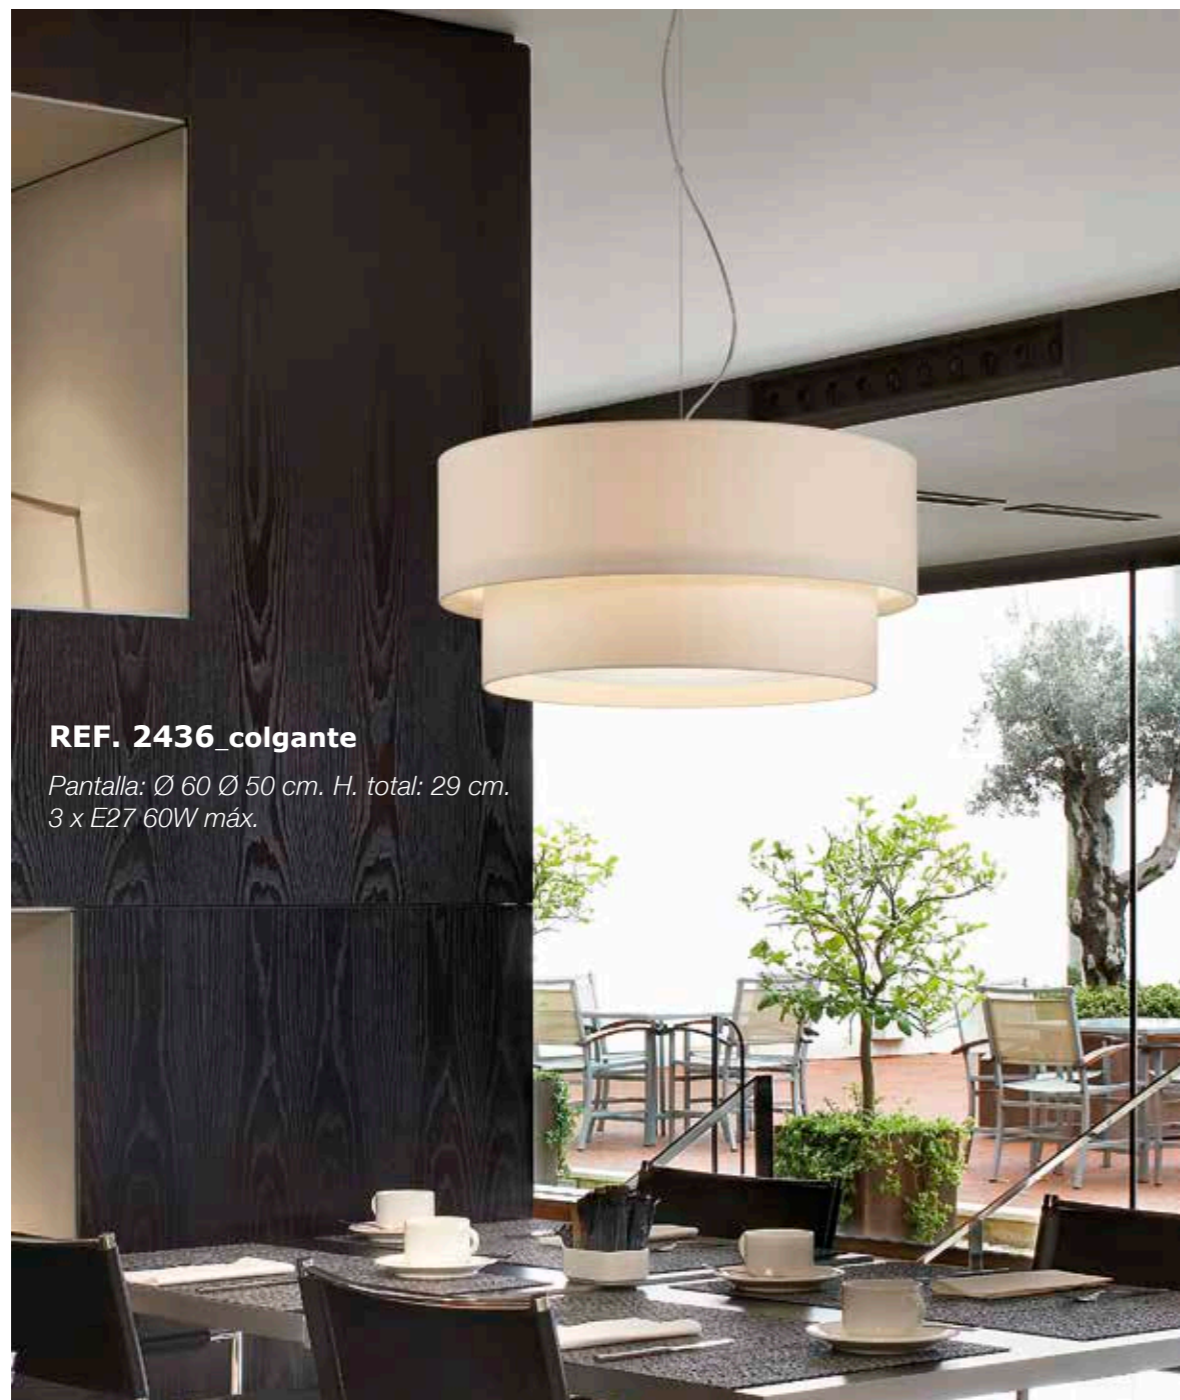

REF. 2436_colgante

*Pantalla: Ø 60 Ø 50 cm. H. total: 29 cm.
3 x E27 60W máx.*